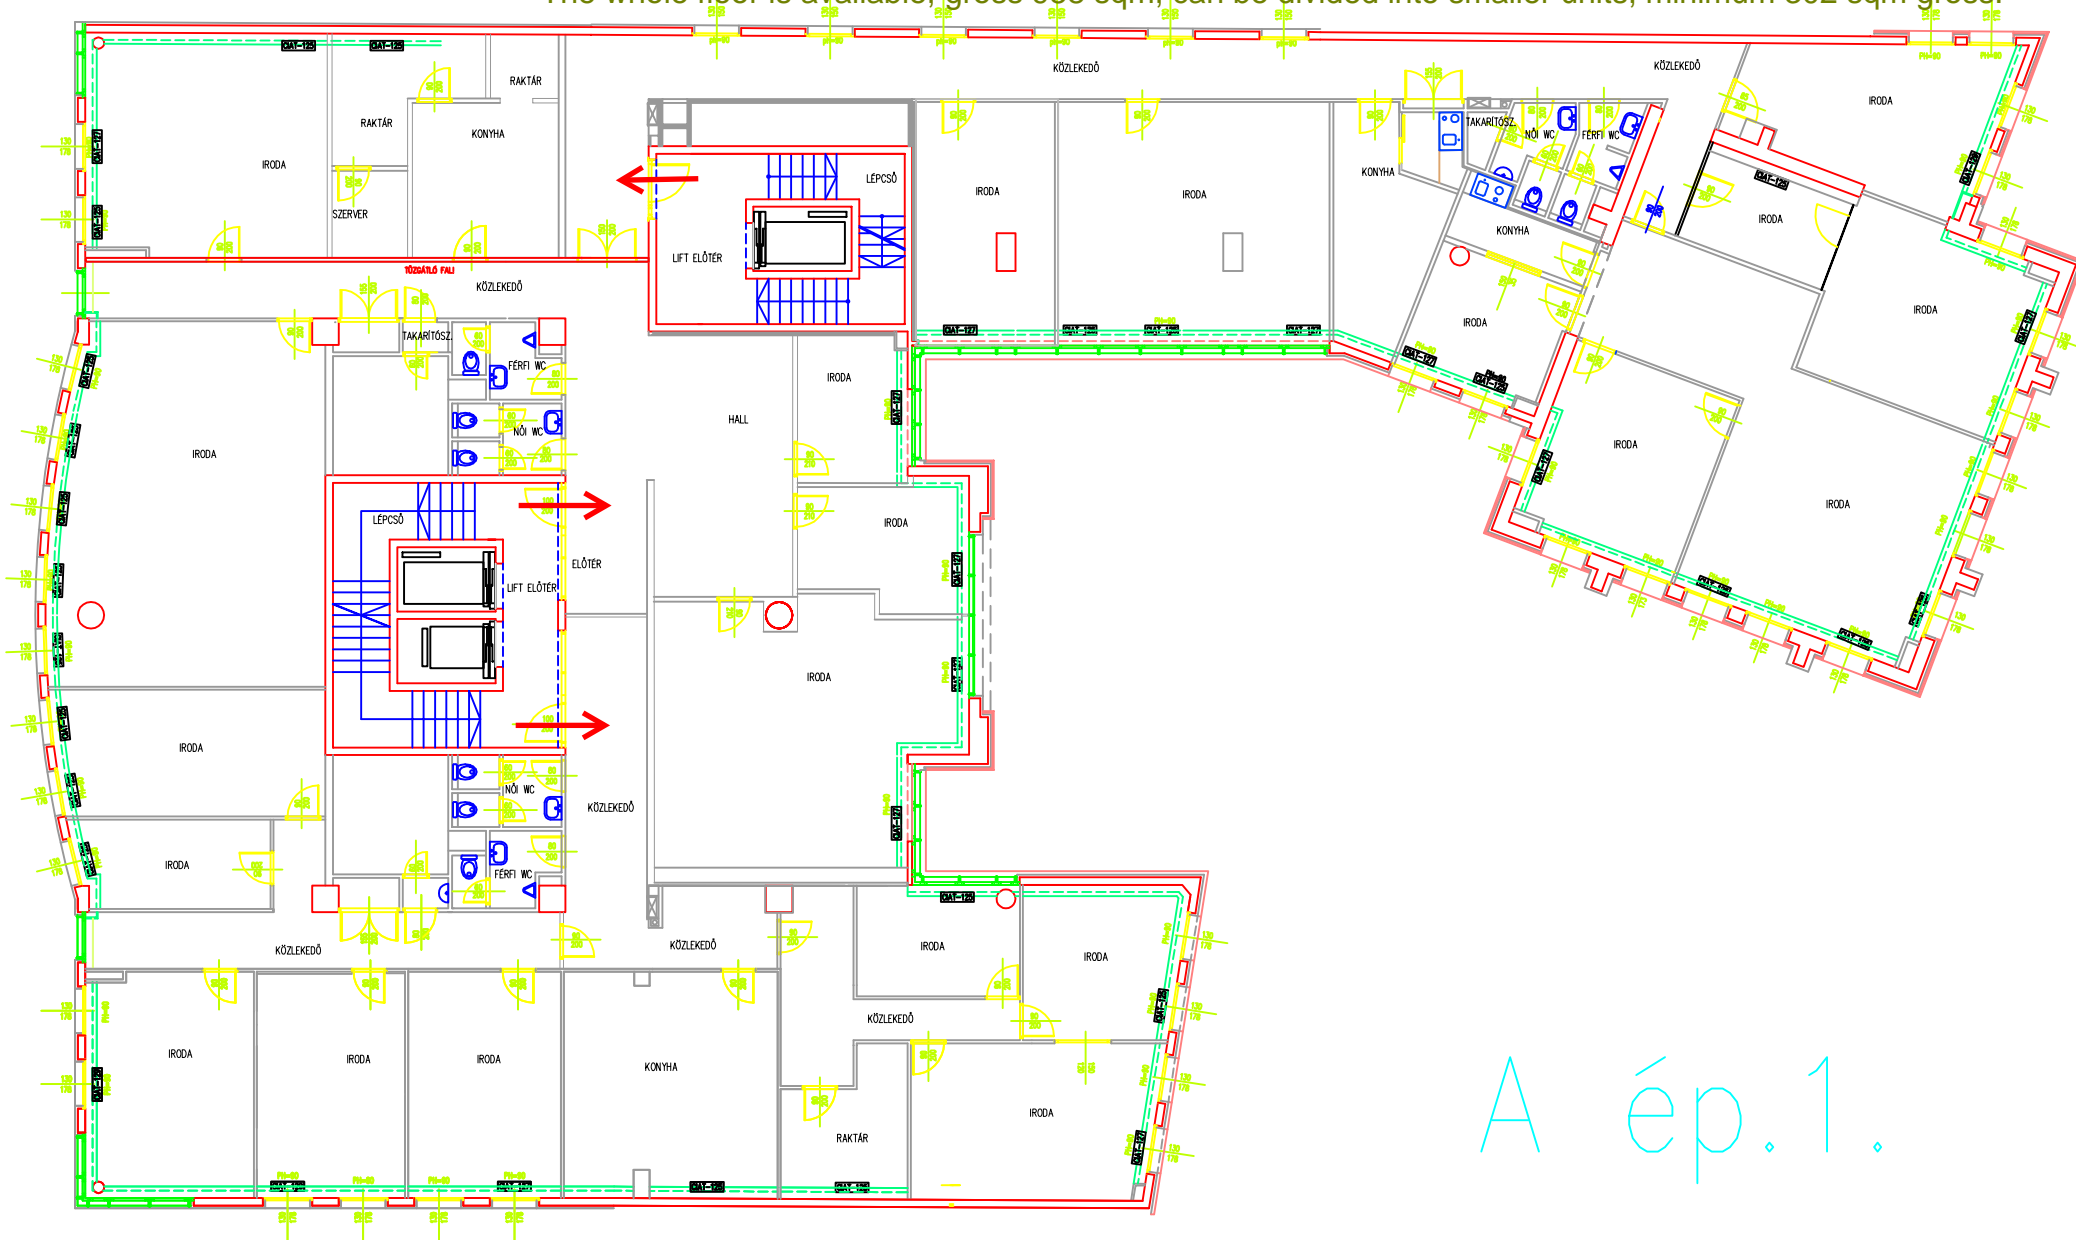

Madách Trade Center

A épület 1. emelet Building A 1st Floor

A teljes szint, bruttó 958 m², bérbevehető, kisebb egységekre is bontható minimum bruttó 302 m²
The whole floor is available, gross 958 sqm, can be divided into smaller units, minimum 302 sqm gross.