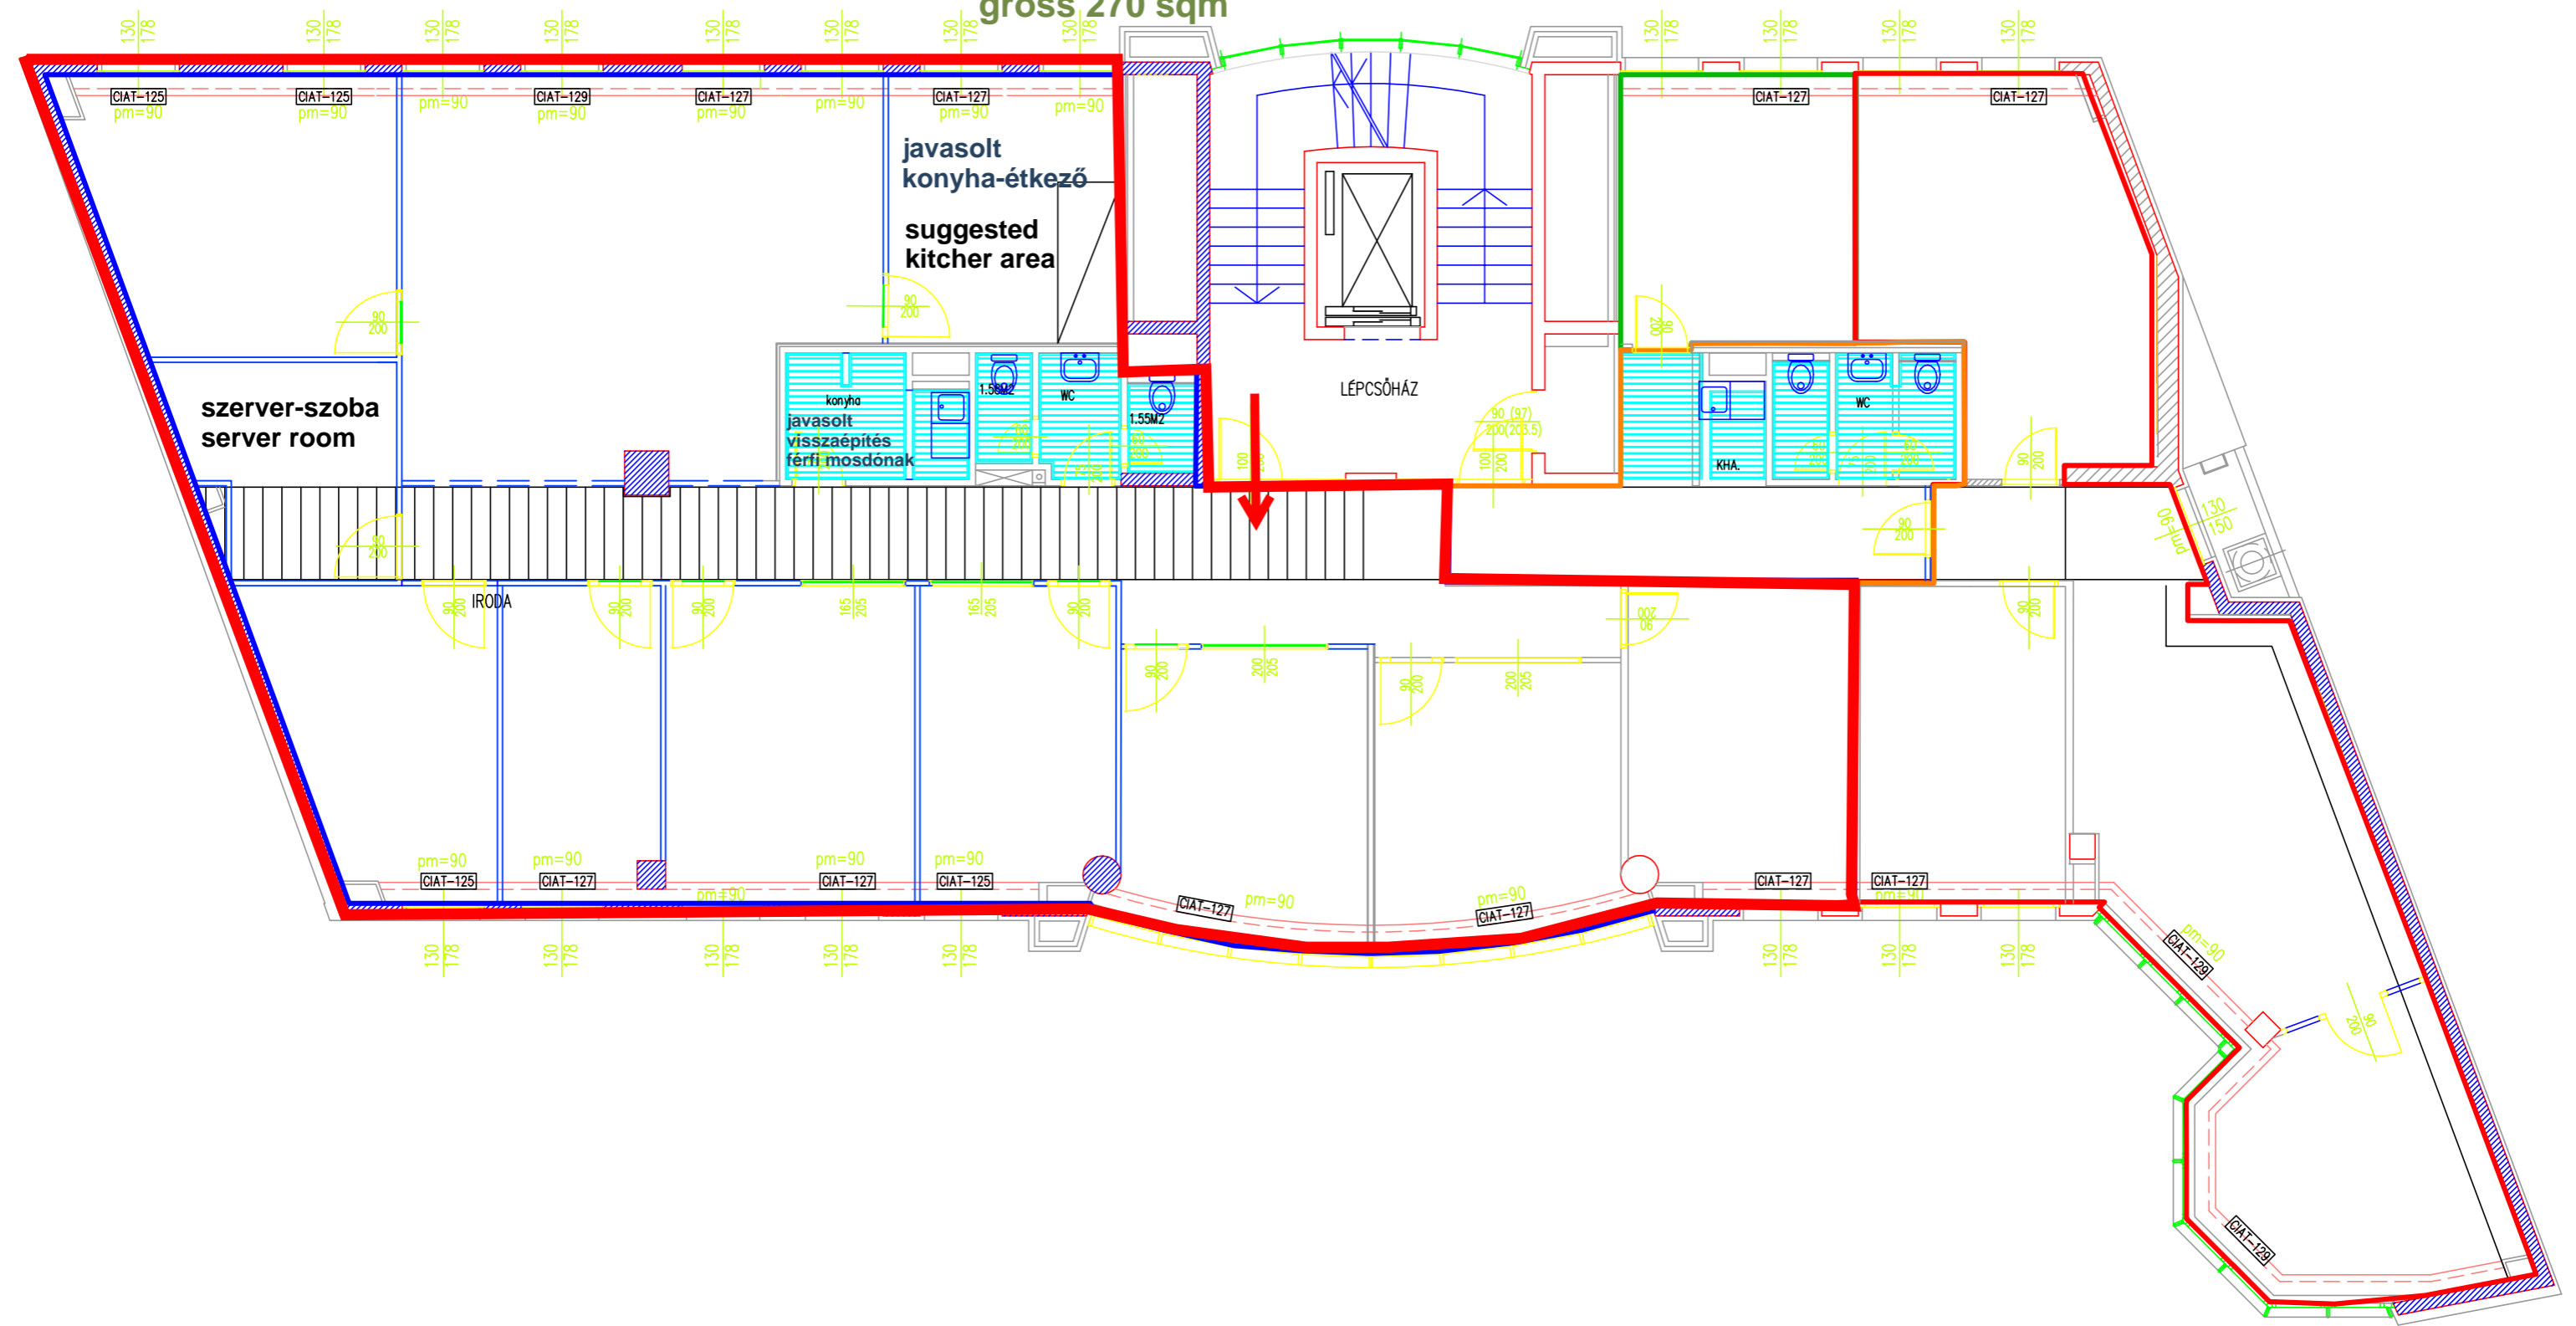

Madách Trade Center

B épület 2. emelet jobb oldal
bruttó 270 m²
Building B 2nd Floor right side
gross 270 sqm

B2.